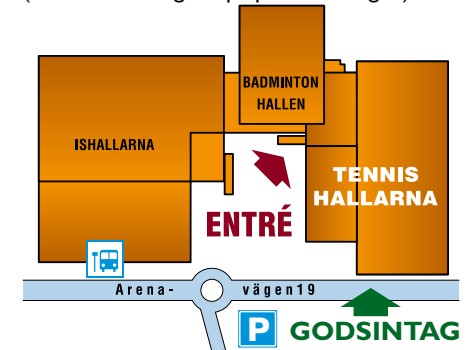

IN- OCH UTLASTNING

All in- och utlastning av utställarmaterial till mässan i tennishallen sker genom godsintaget (markerat med grön pil på hallritningen).

Inflyttning sker under torsdagen den 9 oktober kl. 15.00–17.00 samt under fredagen den 10 oktober kl. 07.00–08.00.